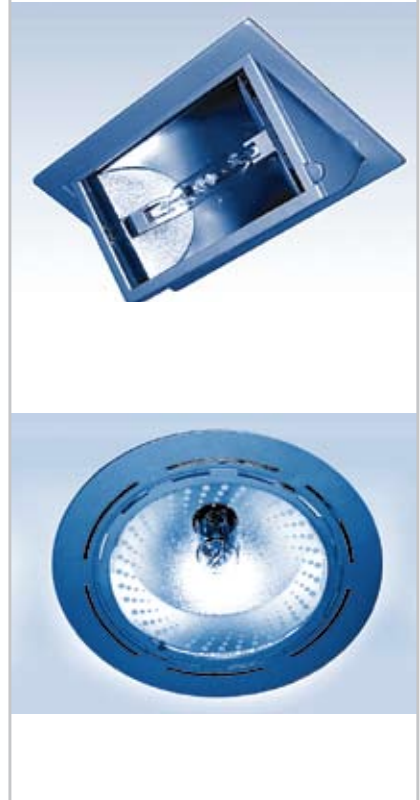

## Leuchten für Entladungslampen HQI/CDM, SDW-T

Lighting for discharge tubes HQI/CDM, SDW-T

**BAUART:** Rechteckige Einbauleuchte, schwenkbar  
**DESIGN:** Schwenkbarer Wandfluter aus Aludruckguß, mit Schutzglas, komplett mit Vorschaltgerät

*Square downlights, can tilt or pivot*  
*Wallwasher lighting that can tilt or pivot, aluminium die cast, with protective glass, complete with power supply unit*

**MABE:** Außen/Outer-Ø 230 x 140 mm  
**DIMENSIONS:** Einbau/Installation-Ø 220 x 130 mm  
 Einbautiefe/Installation 160 mm

**Einbauleuchte rund, feststehend**  
 Rundes Downlight aus Aludruckguß, mit Frontscheibe, mit silberfarbenem Reflektor, komplett mit Vorschaltgerät

*Round, fixed downlights*  
*Round downlight, aluminium die cast, with front screen, silver reflector, complete with power supply unit*

**MABE:** Außen/Outer-Ø 230 mm  
**DIMENSIONS:** Einbau/Installation-Ø 215 mm  
 Einbautiefe/Installation 218 mm

Typ/Model	Form/Form	Leuchtmittel/ Lighting type	Leistung/Power	Gehäusefarbe/ Housing colour
722 330 070	Wandfluter/ Wallwasher	HQI-TS, CDM-TD	70 W	silbergrau/ Silver grey
722 331 150	Wandfluter/ Wallwasher	HQI-TS, CDM-TD	150 W	silbergrau/ Silver grey
713 327 101	Wandfluter/ Wallwasher	SDW-T	100 W	silbergrau/ Silver grey
422 329 101	Einbauleuchte/ Downlight	SDW-T	100 W	silbergrau/ Silver grey