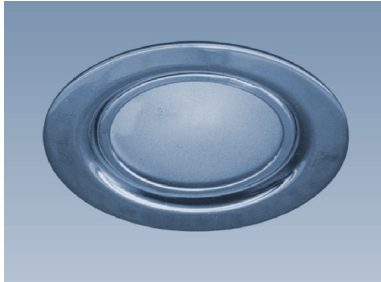

## Möbeleinbauleuchte chrom-gebürstet

Möbeleinbauleuchte für  
Halogen-Stiftsockellampen, im  
hochwertigen Metallgehäuse, mit mattierter  
Frontscheibe, mit Leuchtmittel 20 W

Artikel-Nr.	006 278 004
Leuchtenfarbe	chrom-gebürstet
Fassung	G4 (Halogen-Stiftsockellampe)
Leistung	10 - 20 W
Außenmaße	Ø 72 mm
Einbaumaße / -tiefe	Ø 61 mm / 19 mm
Regellieferzeit	1-2 Tage