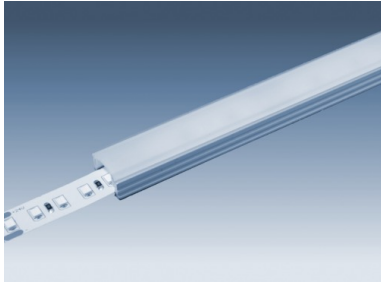

## Aluprofil 2 m

Aluminiumprofil mit Diffusor, mit Befestigungsclips und Endkappen. Geeignet für LED-Streifen bis 12 mm Breite

Artikel-Nr.	143 381 200
Außenmaße	2000 x 18 x 9 mm
Regellieferzeit	1-2 Tage