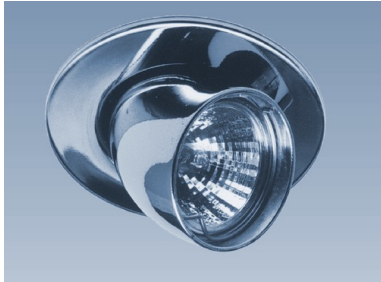

Weit schwenkbare Halogeneinbauleuchte gold

Besonders weit schwenkbare (bis 85° !)
Einbauleuchte für
Halogen-Kaltlichtspiegellampen.
Hochwertige Druckgußausführung

| | |
|---------------------|--|
| Artikel-Nr. | 300 272 003 |
| Leuchtenfarbe | gold |
| Fassung | GU 5.3 (Halogen-Kaltlichtspiegellampe) |
| Leistung | 20 - 50 W |
| Außenmaße | Ø 100 mm |
| Einbaumaße / -tiefe | Ø 80 mm / 80 mm |
| Regellieferzeit | 1-2 Tage |