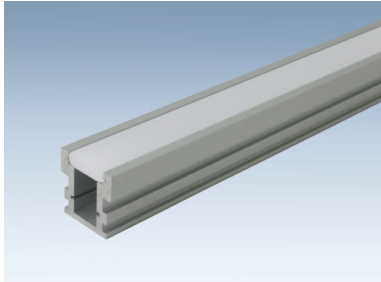

## LED-Boden-Aluprofil 2 m

Begehbares Aluminiumprofil für Bodenmontage, mit Diffusor, mit Endkappen. Geeignet für LED-Streifen bis 11 mm Breite. Einsetzbar im trockenen Innenbereich

Artikel-Nr.	143 129 202
Außenmaße	2000 x 26 x 26 mm
Regellieferzeit	1-2 Tage