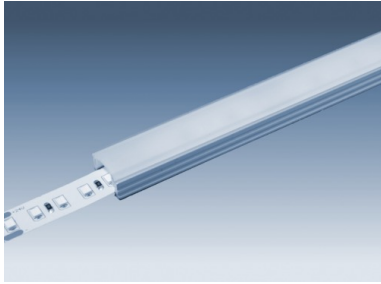

LED-Aluprofil 2 m

Aluminiumprofil mit Diffusor, mit Befestigungsclips und Endkappen. Geeignet für LED-Streifen bis 12 mm Breite

Artikel-Nr.	143 381 200
Außenmaße	2000 x 18 x 9 mm
Regellieferzeit	1-2 Tage