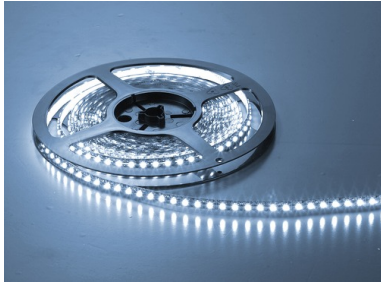

LED-Streifen 24 W/m

Extrem heller, flexibler LED-Streifen 120 W/5m (24 W/m), 120 SuperBright-LEDs/m, 12 mm breit, 5 m lang (auf Rolle abgepackt), dimmbar, alle 5 cm trennbar, selbstklebend. Gleichbleibende Helligkeit über die Gesamtlänge von 5 m (kein Helligkeitsverlust)

Artikel-Nr.	143 441 240
Leistung	24 W/m
Helligkeit	2160 lm/m
Außenmaße	5000 x 12 x 1,5 mm
Anmerkung	LED-Transformator 24 V DC erforderlich
Regellieferzeit	1-2 Tage