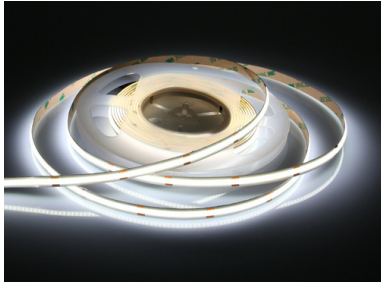

## COB-LED-Streifen 10 W/m

Flexibler LED-Streifen bestückt mit durchgehenden COB-LEDs (384 chips/m), wodurch ein gleichmäßiges Lichtband ohne sichtbare LED-Punkte entsteht (pixelfrei / dot-free), Abstrahlwinkel 180°, Farbwiedergabe CRI > 90, selbstklebend, 8 mm breit, dimmbar, 5 m lang, alle 41,5 mm trennbar. Gleichbleibende Helligkeit über die Gesamtlänge von 5 m (kein Helligkeitsverlust)

|                 |   |
|-----------------|---|
| Artikel-Nr.     | 143 633 100   |
| Leistung        | 10 W/m  |
| Helligkeit      | 1050 lm/m   |
| Außenmaße       | 5000 x 8 x 2 mm   |
| Prüfzeichen     |  |
| Anmerkung       | LED-Transformator 24 V DC erforderlich  |
| Regellieferzeit | 1-2 Tage  |