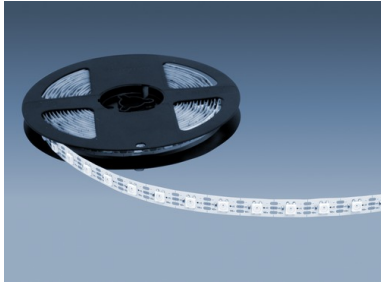

## Programmierbarer LED-Streifen 60 LED/m

Flexibler LED-Streifen, bestückt mit einzeln ansteuerbaren RGB-LEDs, max. 18 W/m, 60 LEDs/m, 10 mm breit, 5 m lang (auf Rolle abgepackt), dimmbar, nach jeder einzelnen LED trennbar, selbstklebend. Ansteuerbar mittels Controllern mit vorprogrammierten Effekten (z.B. LED-Lauflicht), oder mit völlig frei programmierbaren Controllern für beliebige Effekte. Stromversorgung mittels Transformator 5 V DC

Artikel-Nr.	143 635 018
Leistung	18 W/m
Außenmaße	5000 x 10 x 2,2 mm
Prüfzeichen	
Anmerkung	LED-Transformator 5 V DC erforderlich
Regellieferzeit	1-2 Tage