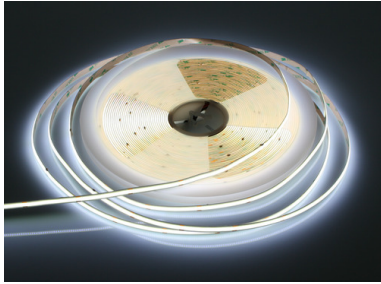

20 m-COB-LED-Streifen, 8 W/m

Flexibler COB-LED-Streifen (480 chips/m), 20 m-Rolle, praktisch ohne Helligkeitsabfall auf der gesamten Länge, pixelfrei / dot-free, Abstrahlwinkel 180°, Farbwiedergabe CRI > 90, selbstklebend, 8 mm breit, dimmbar, alle 50 mm trennbar. Die gesamten 20 m können mit einem einzigen Transformator in voller Länge betrieben werden, ohne sichtbaren Helligkeitsverlust am Ende des Streifens

Artikel-Nr.	143 676 080
Leistung	8 W/m
Helligkeit	800 lm/m
Außenmaße	5000 x 8 x 2 mm
Prüfzeichen	
Anmerkung	LED-Transformator 24 V DC erforderlich
Regellieferzeit	1-2 Tage