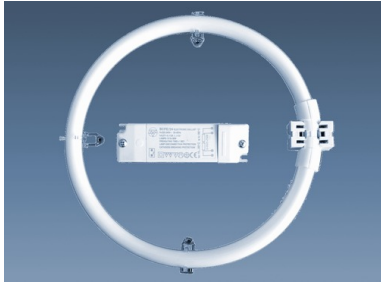

## Runde T5-Leuchte 22 W

Beleuchtungsset für runde  
T5-Leuchtstoffröhre 22 W, komplett mit  
Vorschaltgerät und  
Röhren-Befestigungs-Clips

Artikel-Nr.	T5R22
Fassung	2GX13 (Runde T5-Leuchtstoffröhren)
Leistung	22 W
Außenmaße	Ø 230 mm
Anmerkung	Die Leuchte ist ausgelegt für Dauerbetrieb. Häufiges Ein-/Ausschalten kann die Lebe...
Regellieferzeit	1-2 Wochen